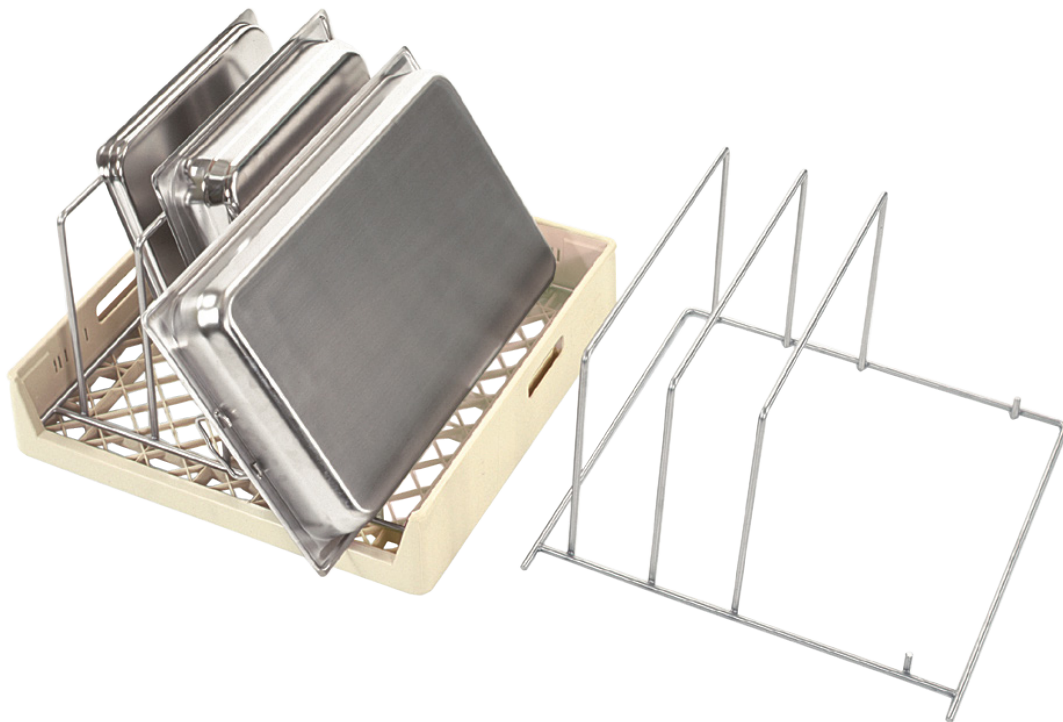

## Kantinställ för diskning

**Art.nr 155**

*Insats för att diska kantiner och kantinlock stående. Kan även användas för exempelvis stora brickor, kastrullock och liknande.*

### Egenskaper/Design

Tillverkat i rostfri ståltråd Ø8 mm.

### Tillbehör/Info

Kantinstället placeras i en 50x50 cm diskorg med öppen sida [Art.nr 050](#).

### Dimension

Längd: 470 mm  
Bredd: 470 mm  
Höjd: 300 mm